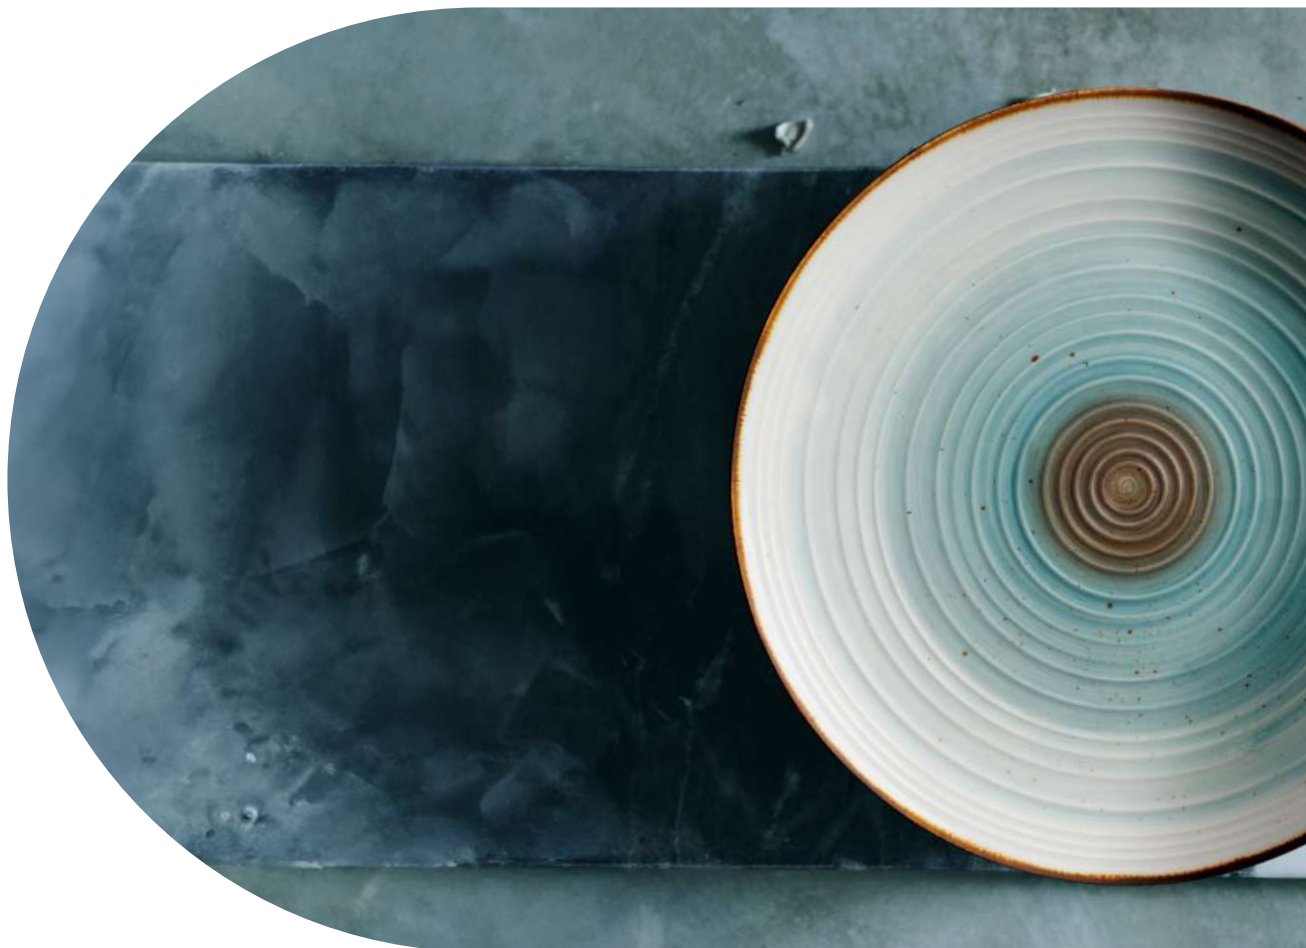

Ø 160 mm | 750 ml | H: 77 mm

Art.Nr
452091

Bowl Spiral
Bol
Ciotola

Ø 110 mm | 160 ml

Art.Nr
452075

TELLER | PLATE | PIATTO

BOWL | BOL | CIOTOLA

Gaya Sand Rustico Lunasol